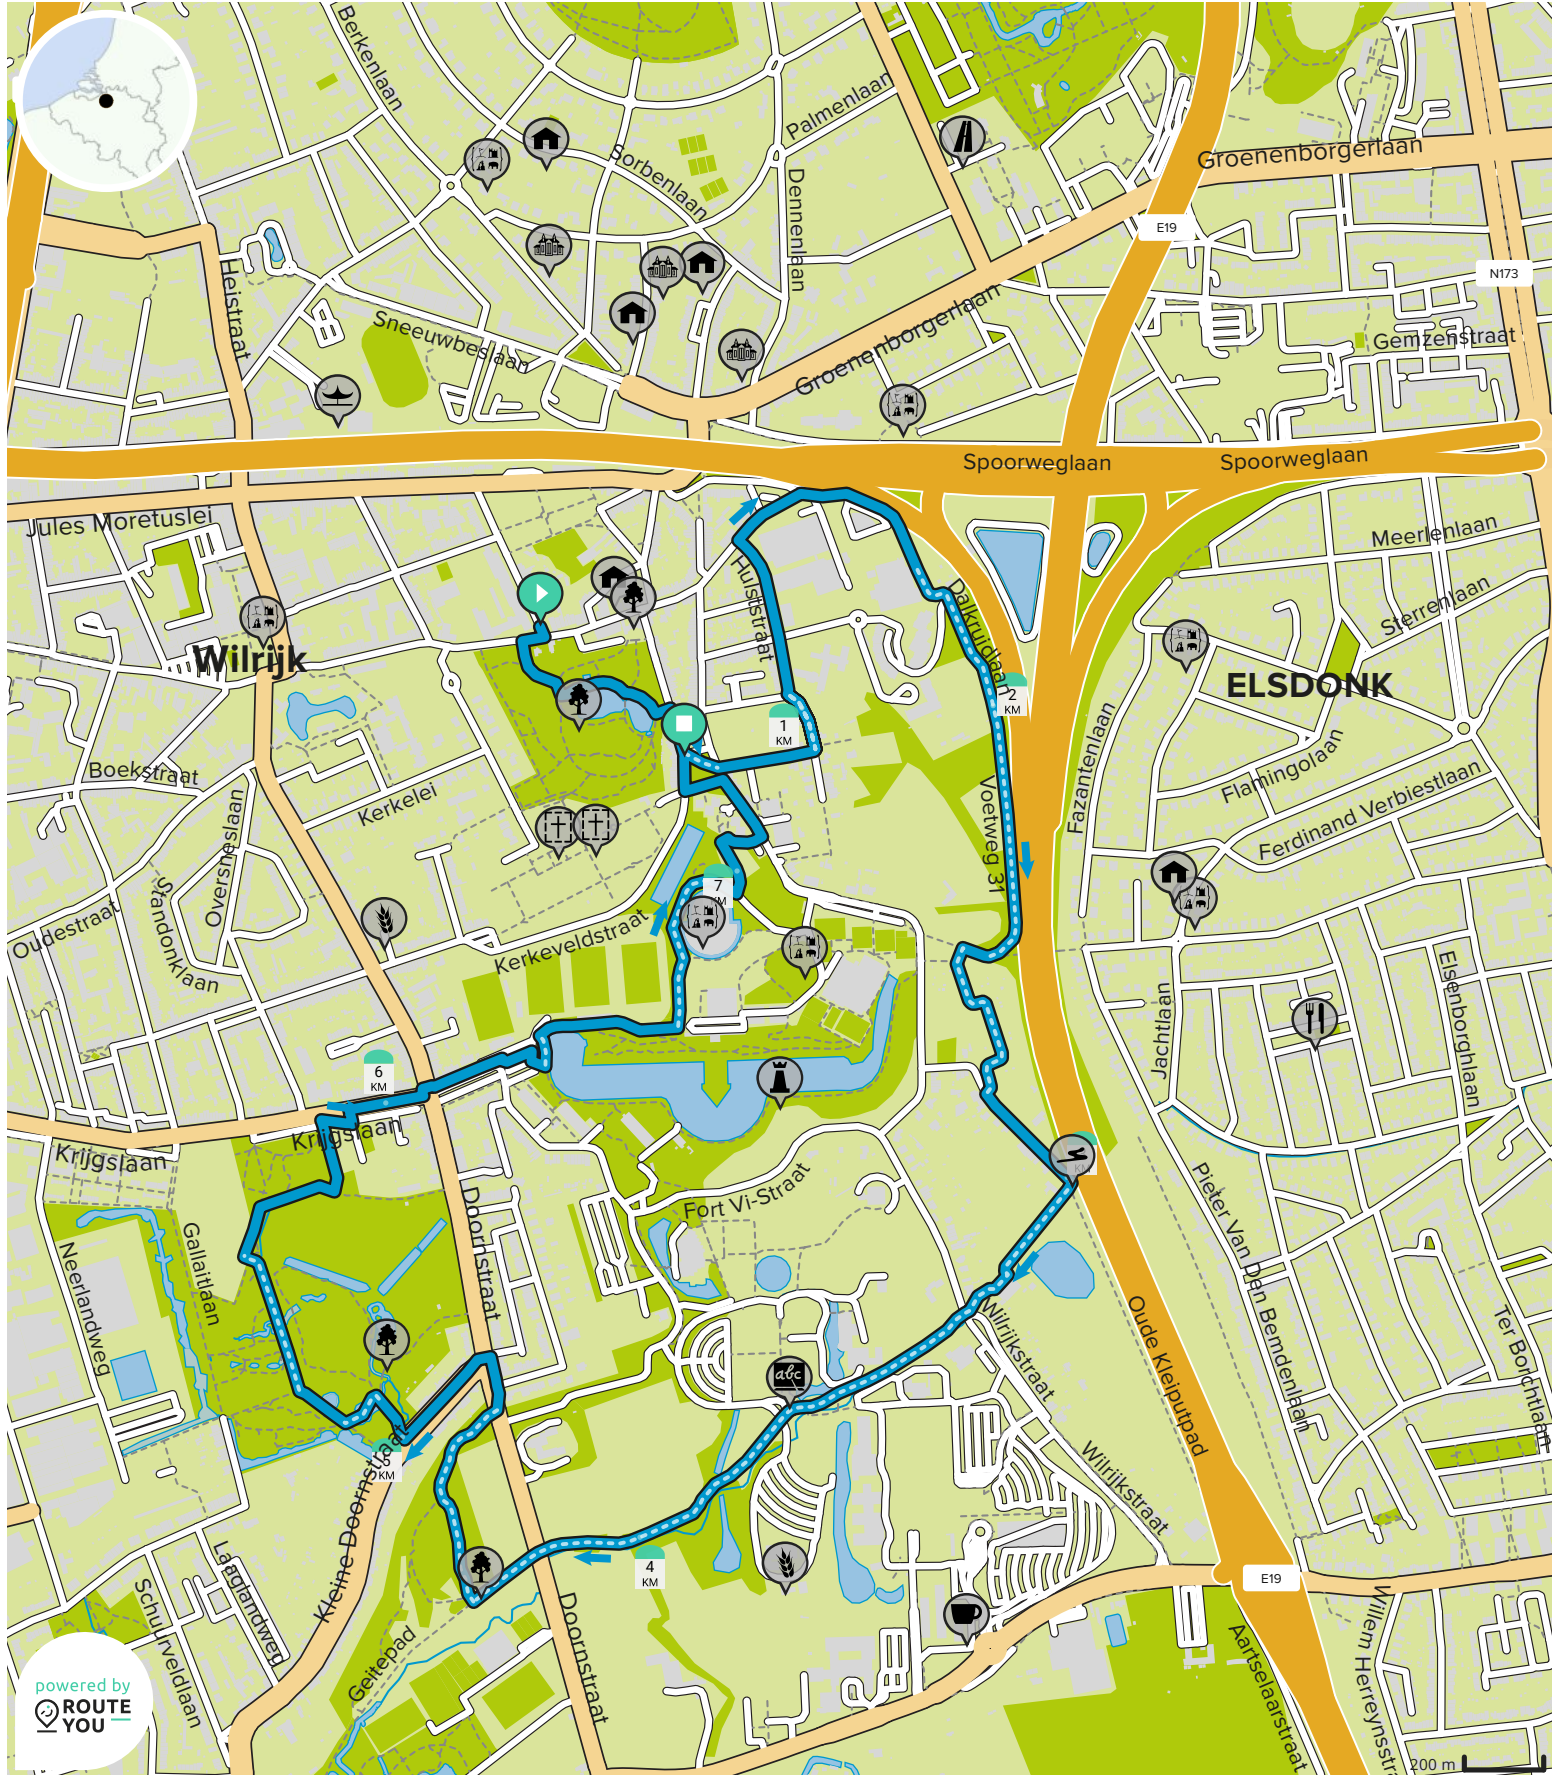

Pasar Wilrijk Trage weg 15 10 23

Bekijk op mobiel

Lengte: 7.4 km - Stijging: 31 m

powered by
ROUTE YOU