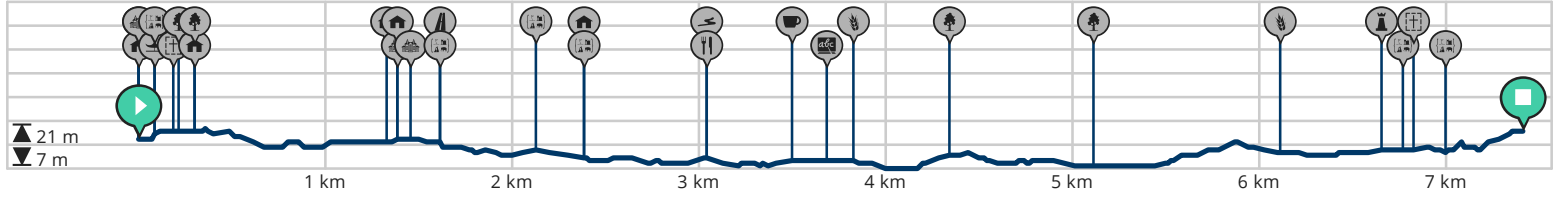

Pasar Wilrijk Trage weg 15 10 23

Bekijk op mobiel

Lengte: 7.4 km - Stijging: 31 m

powered by
ROUTE YOU