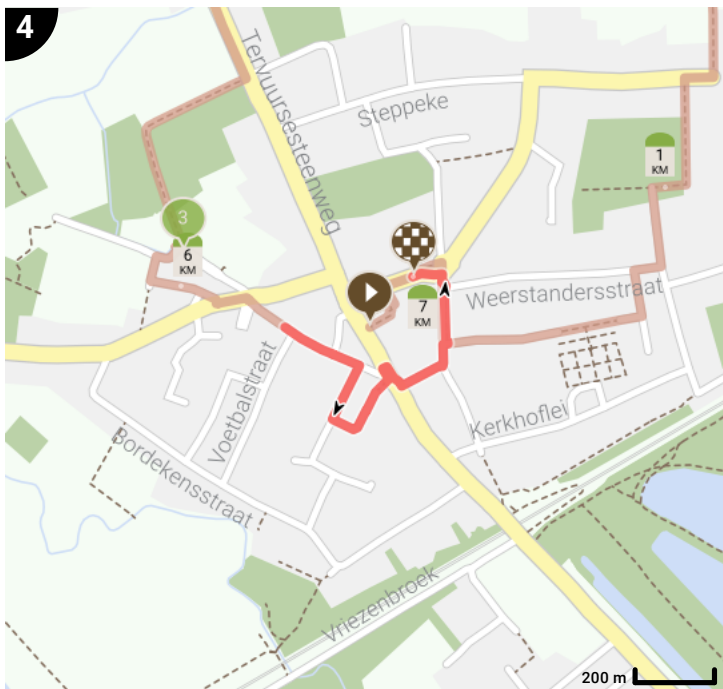

Legende

Route

Bezienswaardigheid

Steilheid van beklimming

Steilheid van afdaling

Totaal	Type	Kaart- nummer	Informatie	Volgende
0.0 km		1		103 m
0.1 km		1	Sla rechts af op Ambroossteenweg (Zemst)	28 m
0.13 km		1	ga rechtdoor op Ambroossteenweg (Zemst)	38 m
0.17 km		1		25 m
0.2 km		1		18 m
0.22 km		1	Sla rechts af op Ambroossteenweg (Zemst)	20 m
0.24 km		1	ga rechtdoor op Zustersstraat (Zemst)	122 m
0.36 km		1	Sla links af op Kriekelaarstraat (Zemst)	351 m
0.71 km		1	Sla links af op Kriekelaarstraat (Zemst)	81 m
0.79 km		1	Sla rechts af op Weerstandersstraat (Zemst)	40 m
0.83 km		1	ga rechtdoor op Weerstandersstraat (Zemst)	7 m
0.84 km		1	Sla links af op Eikstraat (Zemst)	137 m
0.98 km		1	Sla rechts af op Eikvoetweg (Zemst)	245 m
1.22 km		1	Sla rechts af op Ambroossteenweg (Zemst)	50 m
1.27 km		1	Sla links af op Broekweg (Zemst)	3 m
1.28 km		1	ga rechtdoor op Broekweg (Zemst)	393 m
1.42 km		1	Vinkebrug	
1.61 km		1	Vinkebrugbord	
1.67 km		1		3 m
1.67 km		1		192 m
1.87 km		2	Rechts afbuigen op Korte Bakkestraat (Zemst)	21 m
1.89 km		2	Rechts afbuigen op Korte Bakkestraat (Zemst)	535 m
2.42 km		2	Rechts afbuigen op Vaardijk (Zemst)	17 m
2.44 km		2	Sla scherp links af op Vaardijk (Zemst)	7 m
2.45 km		2	ga rechtdoor op Vaardijk (Zemst)	392 m
2.84 km		2	ga rechtdoor op Vaardijk (Zemst)	7 m
2.85 km		2	Draai om en ga verder op Vaardijk (Zemst)	7 m
2.86 km		2	Sla scherp rechts af op Muizenstraat (Zemst)	153 m
3.01 km		2	Sla links af op Muizenstraat (Zemst)	38 m
3.05 km		2	Rechts afbuigen op Heuvelstraat (Zemst)	148 m