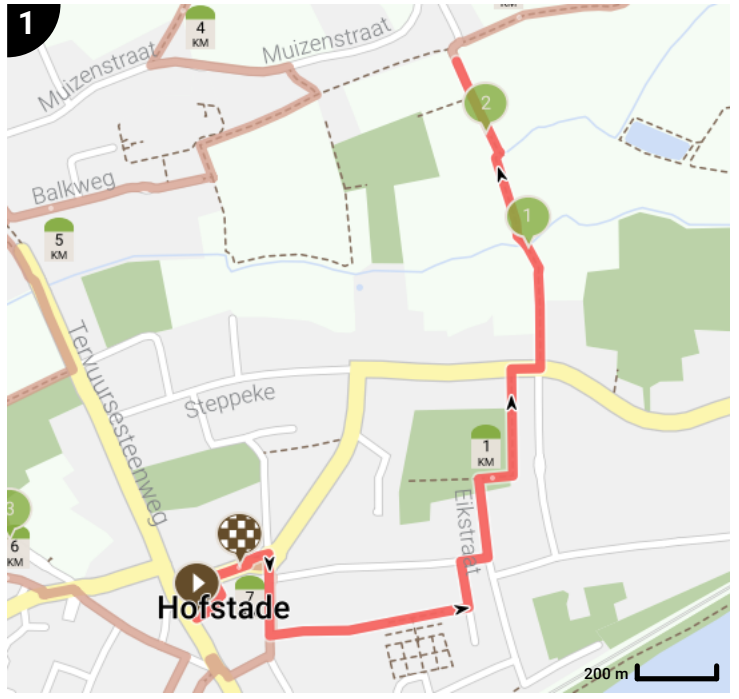

Fotozoektocht Lus 6 Hofstade Vinkebrug

Bekijk op mobiel

Lengte: 7.01 km

Stijging: 18 m

Moeilijkheidsgraad: 1/10

Tervuursesteenweg 257;257A, 1981 Zemst, Vlaanderen, België

Ambroossteenweg, 1981 Zemst, Vlaanderen, België

Legende

Route

Bezienswaardigheid

Steilheid van beklimming

Steilheid van afdaling

Totaal	Type	Kaart- nummer	Informatie	Volgende
0.0 km		1		103 m
0.1 km		1	Sla rechts af op Ambroossteenweg (Zemst)	28 m
0.13 km		1	ga rechtdoor op Ambroossteenweg (Zemst)	38 m
0.17 km		1		25 m
0.2 km		1		18 m
0.22 km		1	Sla rechts af op Ambroossteenweg (Zemst)	20 m
0.24 km		1	ga rechtdoor op Zustersstraat (Zemst)	122 m
0.36 km		1	Sla links af op Kriekelaarstraat (Zemst)	351 m
0.71 km		1	Sla links af op Kriekelaarstraat (Zemst)	81 m
0.79 km		1	Sla rechts af op Weerstandersstraat (Zemst)	40 m
0.83 km		1	ga rechtdoor op Weerstandersstraat (Zemst)	7 m
0.84 km		1	Sla links af op Eikstraat (Zemst)	137 m
0.98 km		1	Sla rechts af op Eikvoetweg (Zemst)	245 m
1.22 km		1	Sla rechts af op Ambroossteenweg (Zemst)	50 m
1.27 km		1	Sla links af op Broekweg (Zemst)	3 m
1.28 km		1	ga rechtdoor op Broekweg (Zemst)	393 m
1.42 km		1	Vinkebrug	
1.61 km		1	Vinkebrugbord	
1.67 km		1		3 m
1.67 km		1		192 m
1.87 km		2	Rechts afbuigen op Korte Bakkestraat (Zemst)	21 m
1.89 km		2	Rechts afbuigen op Korte Bakkestraat (Zemst)	535 m
2.42 km		2	Rechts afbuigen op Vaardijk (Zemst)	17 m
2.44 km		2	Sla scherp links af op Vaardijk (Zemst)	7 m
2.45 km		2	ga rechtdoor op Vaardijk (Zemst)	392 m
2.84 km		2	ga rechtdoor op Vaardijk (Zemst)	7 m
2.85 km		2	Draai om en ga verder op Vaardijk (Zemst)	7 m
2.86 km		2	Sla scherp rechts af op Muizenstraat (Zemst)	153 m
3.01 km		2	Sla links af op Muizenstraat (Zemst)	38 m
3.05 km		2	Rechts afbuigen op Heuvelstraat (Zemst)	148 m