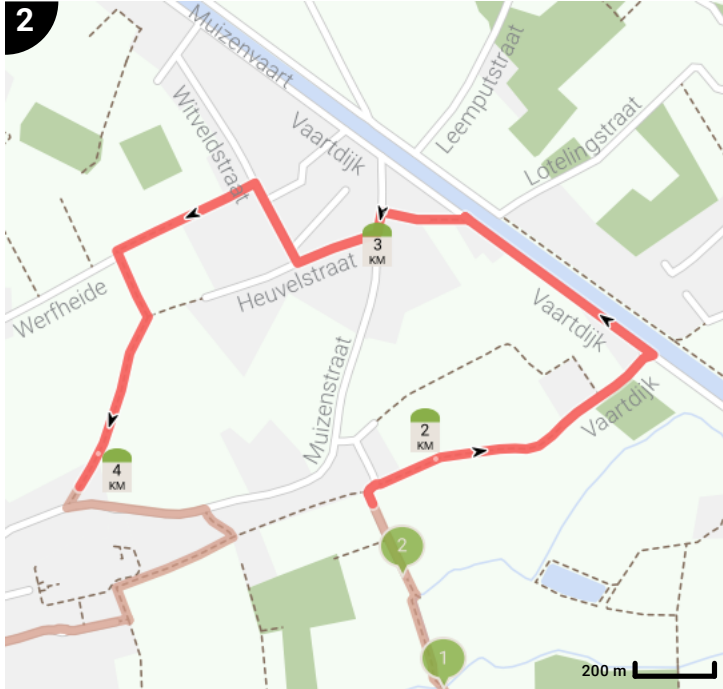

Legende

Route

Bezienswaardigheid

Steilheid van beklimming

Steilheid van afdaling

Totaal	Type	Kaart- nummer	Informatie	Volgende
0.0 km		1		103 m
0.1 km		1	Sla rechts af op Ambroossteenweg (Zemst)	28 m
0.13 km		1	ga rechtdoor op Ambroossteenweg (Zemst)	38 m
0.17 km		1		25 m
0.2 km		1		18 m
0.22 km		1	Sla rechts af op Ambroossteenweg (Zemst)	20 m
0.24 km		1	ga rechtdoor op Zustersstraat (Zemst)	122 m
0.36 km		1	Sla links af op Kriekelaarstraat (Zemst)	351 m
0.71 km		1	Sla links af op Kriekelaarstraat (Zemst)	81 m
0.79 km		1	Sla rechts af op Weerstandersstraat (Zemst)	40 m
0.83 km		1	ga rechtdoor op Weerstandersstraat (Zemst)	7 m
0.84 km		1	Sla links af op Eikstraat (Zemst)	137 m
0.98 km		1	Sla rechts af op Eikvoetweg (Zemst)	245 m
1.22 km		1	Sla rechts af op Ambroossteenweg (Zemst)	50 m
1.27 km		1	Sla links af op Broekweg (Zemst)	3 m
1.28 km		1	ga rechtdoor op Broekweg (Zemst)	393 m
1.42 km		1	Vinkebrug	
1.61 km		1	Vinkebrugbord	
1.67 km		1		3 m
1.67 km		1		192 m
1.87 km		2	Rechts afbuigen op Korte Bakkestraat (Zemst)	21 m
1.89 km		2	Rechts afbuigen op Korte Bakkestraat (Zemst)	535 m
2.42 km		2	Rechts afbuigen op Vaardijk (Zemst)	17 m
2.44 km		2	Sla scherp links af op Vaardijk (Zemst)	7 m
2.45 km		2	ga rechtdoor op Vaardijk (Zemst)	392 m
2.84 km		2	ga rechtdoor op Vaardijk (Zemst)	7 m
2.85 km		2	Draai om en ga verder op Vaardijk (Zemst)	7 m
2.86 km		2	Sla scherp rechts af op Muizenstraat (Zemst)	153 m
3.01 km		2	Sla links af op Muizenstraat (Zemst)	38 m
3.05 km		2	Rechts afbuigen op Heuvelstraat (Zemst)	148 m