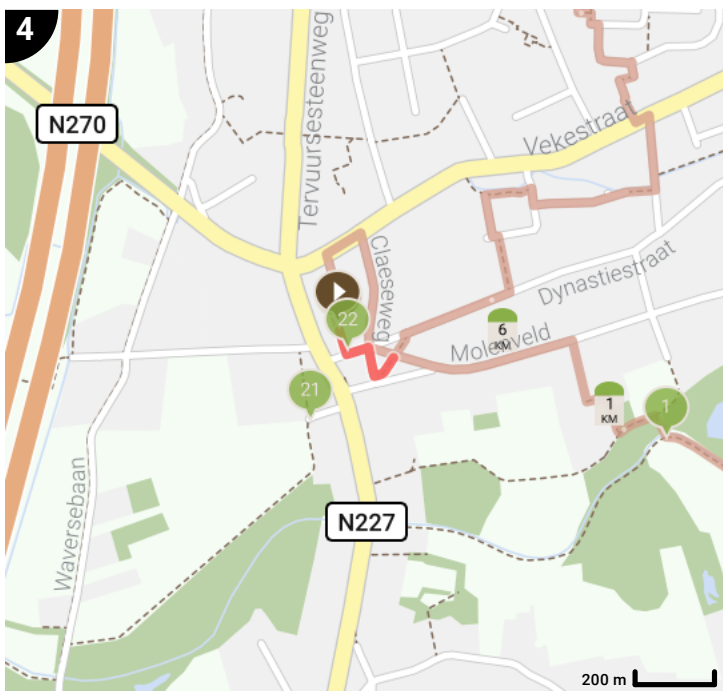

## Legende

- Route
- Bezienswaardigheid
- Steilheid van beklimming
- Steilheid van afdaling

Totaal	Type	Kaart-nummer	Informatie	Volgende
0.0 km		1		140 m
0.14 km		1	Rechts afbuigen op <b>Vekestraat (Zemst)</b>	70 m
0.21 km		1	Sla scherp rechts af op <b>Claeseweg (Zemst)</b>	202 m
0.41 km		1	Links afbuigen op <b>Molenveld (Zemst)</b>	366 m
0.78 km		1	Sla rechts af op <b>Molenkensbeekvoetweg (Zemst)</b>	213 m
0.99 km		1	Sla links af op <b>Molenkensbeekvoetweg (Zemst)</b>	69 m
1.06 km		1	Sla rechts af op <b>Molenkensbeekvoetweg (Zemst)</b>	41 m
1.1 km		1	Links afbuigen op <b>Meulekensweg (Zemst)</b>	320 m
1.1 km		1	Brug aan de Meulekensweg	
1.41 km		1	Meulekensweg vanuit de Moorbosstraat	
1.42 km		1	Sla links af op <b>Moorbosstraat (Steenokkerzeel)</b>	398 m
1.78 km		1	Kleine Achterstemolenweg richting visvijver	
1.82 km		1	Sla rechts af op <b>Kleine Achterstemolenweg (Buurtweg 33) (Zemst)</b>	71 m
1.88 km		1	Kleine Achterstemolenweg, hier verderop rechts van de vijver houden	
1.89 km		1	ga rechtdoor op <b>Kleine Achterstemolenweg (Buurtweg 33) (Zemst)</b>	270 m
1.92 km		2	Visvijver	
2.16 km		2	ga rechtdoor op <b>Kleine Achterstemolenweg (Buurtweg 33) (Zemst)</b>	54 m
2.22 km		2	ga rechtdoor op <b>Kleine Achterstemolenweg (Buurtweg 33) (Zemst)</b>	49 m
2.27 km		2	ga rechtdoor op <b>Kleine Achterstemolenweg (Buurtweg 33) (Zemst)</b>	54 m
2.29 km		2	Kleine Achterstemolenweg vanuit Nieuwlandsvoetweg	
2.32 km		2	ga rechtdoor op <b>Kleine Achterstemolenweg (Buurtweg 33) (Zemst)</b>	4 m
2.33 km		2	Sla links af op <b>Nieuwlandvoetweg (Zemst)</b>	73 m
2.4 km		2	ga rechtdoor op <b>Nieuwlandvoetweg (Zemst)</b>	19 m
2.42 km		2	ga rechtdoor op <b>Nieuwlandstraat (Zemst)</b>	82 m
2.5 km		2	ga rechtdoor op <b>Nieuwlandstraat (Zemst)</b>	46 m
2.55 km		2	ga rechtdoor op <b>Nieuwlandstraat (Zemst)</b>	26 m
2.58 km		2	ga rechtdoor op <b>Nieuwlandstraat (Zemst)</b>	90 m
2.67 km		2	ga rechtdoor op <b>Nieuwlandstraat (Zemst)</b>	24 m