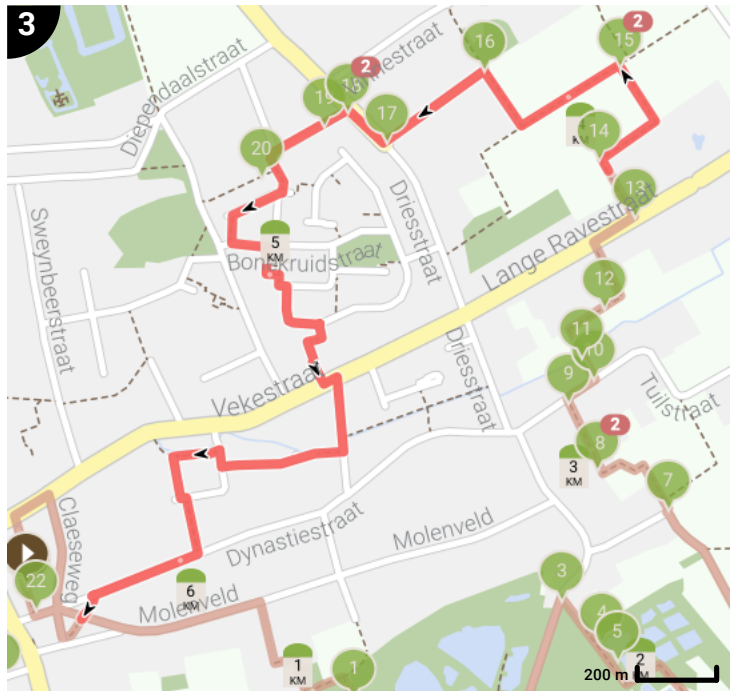

## Legende

- Route
- Bezienswaardigheid
- Steilheid van beklimming
- Steilheid van afdaling

Totaal	Type	Kaart-nummer	Informatie	Volgende
0.0 km		1		140 m
0.14 km		1	Rechts afbuigen op <b>Vekestraat (Zemst)</b>	70 m
0.21 km		1	Sla scherp rechts af op <b>Claeseweg (Zemst)</b>	202 m
0.41 km		1	Links afbuigen op <b>Molenveld (Zemst)</b>	366 m
0.78 km		1	Sla rechts af op <b>Molenkensbeekvoetweg (Zemst)</b>	213 m
0.99 km		1	Sla links af op <b>Molenkensbeekvoetweg (Zemst)</b>	69 m
1.06 km		1	Sla rechts af op <b>Molenkensbeekvoetweg (Zemst)</b>	41 m
1.1 km		1	Links afbuigen op <b>Meulekensweg (Zemst)</b>	320 m
1.1 km		1	Brug aan de Meulekensweg	
1.41 km		1	Meulekensweg vanuit de Moorbosstraat	
1.42 km		1	Sla links af op <b>Moorbosstraat (Steenokkerzeel)</b>	398 m
1.78 km		1	Kleine Achterstemolenweg richting visvijver	
1.82 km		1	Sla rechts af op <b>Kleine Achterstemolenweg (Buurtweg 33) (Zemst)</b>	71 m
1.88 km		1	Kleine Achterstemolenweg, hier verderop rechts van de vijver houden	
1.89 km		1	ga rechtdoor op <b>Kleine Achterstemolenweg (Buurtweg 33) (Zemst)</b>	270 m
1.92 km		2	Visvijver	
2.16 km		2	ga rechtdoor op <b>Kleine Achterstemolenweg (Buurtweg 33) (Zemst)</b>	54 m
2.22 km		2	ga rechtdoor op <b>Kleine Achterstemolenweg (Buurtweg 33) (Zemst)</b>	49 m
2.27 km		2	ga rechtdoor op <b>Kleine Achterstemolenweg (Buurtweg 33) (Zemst)</b>	54 m
2.29 km		2	Kleine Achterstemolenweg vanuit Nieuwlandsvoetweg	
2.32 km		2	ga rechtdoor op <b>Kleine Achterstemolenweg (Buurtweg 33) (Zemst)</b>	4 m
2.33 km		2	Sla links af op <b>Nieuwlandvoetweg (Zemst)</b>	73 m
2.4 km		2	ga rechtdoor op <b>Nieuwlandvoetweg (Zemst)</b>	19 m
2.42 km		2	ga rechtdoor op <b>Nieuwlandstraat (Zemst)</b>	82 m
2.5 km		2	ga rechtdoor op <b>Nieuwlandstraat (Zemst)</b>	46 m
2.55 km		2	ga rechtdoor op <b>Nieuwlandstraat (Zemst)</b>	26 m
2.58 km		2	ga rechtdoor op <b>Nieuwlandstraat (Zemst)</b>	90 m
2.67 km		2	ga rechtdoor op <b>Nieuwlandstraat (Zemst)</b>	24 m